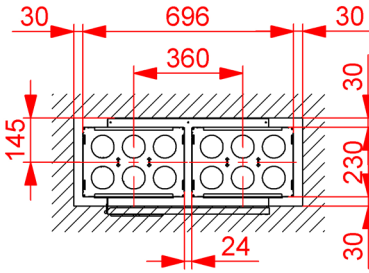

ComfoFresh

MPL-CW

zehnder

i

CA200 / CW-K320 / CW-M320

*CPP160

CAQ350/450-TR / CW-K420 / CW-M420

*CPP160

CAQ350/450-TR / CW-K520 / CW-M520

*CPP160

CAQ350/450-TR / CW-K625 / CW-M625

*CPP160

18 / 33* mm

Service

CAQ350-ST / CW-K320 / CW-M320

CAQ350-ST / CW-K420 / CW-M420
 *CAQ450/600-ST / CW-K420 / CW-M420