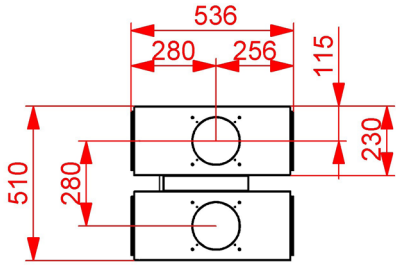

CAQ350/450-TR / CW-K520 / CW-M520

*CPP160

CAQ350/450-TR / CW-K625 / CW-M625

*CPP160

18 / 33* mm

Service

CAQ350-ST / CW-K320 / CW-M320

CAQ350-ST / CW-K420 / CW-M420
 *CAQ450/600-ST / CW-K420 / CW-M420