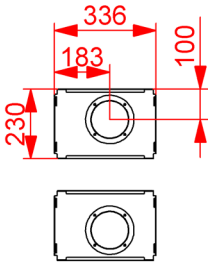

i

CA200 / CW-K320 / CW-M320