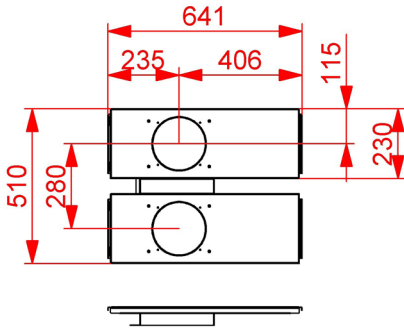

CAQ350-ST / CW-K520 / CW-M520
 *CAQ450/600-ST / CW-K520 / CW-M520

*CPP200

18 / 33* mm

Service

CAQ450/600-ST / CW-K625 / CW-M625

*CPP200

18 /33* mm

Service

i

	X	L	B
	30	236	230
	30	336	230
	30	436	230
	30	536	230
	30	636	230