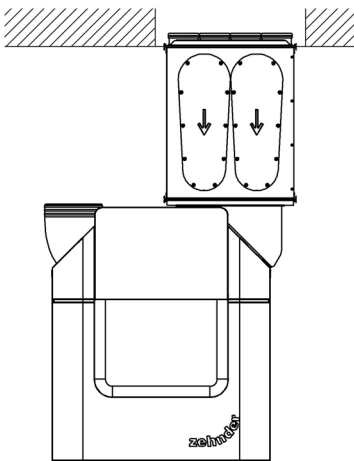

ComfoFresh

MPL-CW

zehnder

i

CA200 / CW-K320 / CW-M320

*CPP160

CAQ350/450-TR / CW-K420 / CW-M420

*CPP160

CAQ350/450-TR / CW-K520 / CW-M520

*CPP160

CAQ350/450-TR / CW-K625 / CW-M625

*CPP160

18 / 33* mm

Service

CAQ350-ST / CW-K320 / CW-M320

CAQ350-ST / CW-K420 / CW-M420
 *CAQ450/600-ST / CW-K420 / CW-M420