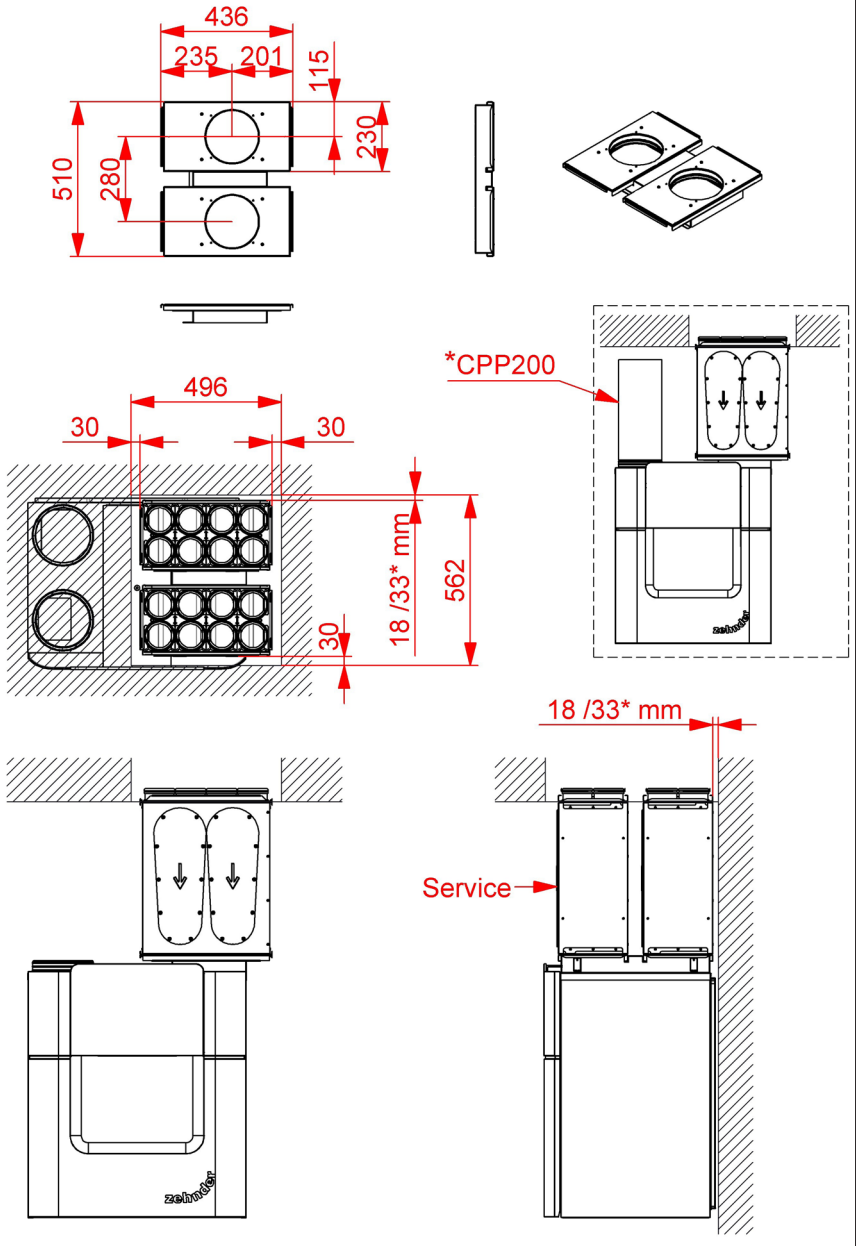

CAQ350/450-TR / CW-K520 / CW-M520

*CPP160

CAQ350/450-TR / CW-K625 / CW-M625

*CPP160

18 / 33* mm

Service

CAQ350-ST / CW-K320 / CW-M320

CAQ350-ST / CW-K420 / CW-M420
 *CAQ450/600-ST / CW-K420 / CW-M420

CAQ350-ST / CW-K520 / CW-M520
 *CAQ450/600-ST / CW-K520 / CW-M520

*CPP200

18 / 33* mm

Service

CAQ450/600-ST / CW-K625 / CW-M625

*CPP200

18 /33* mm

Service