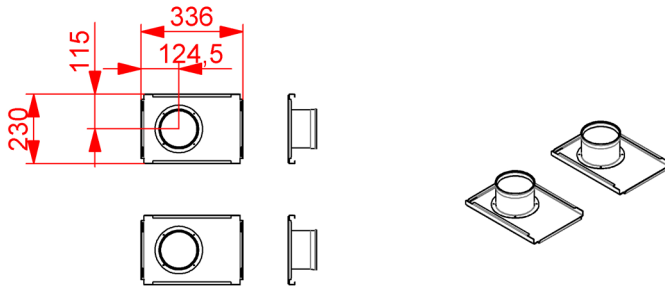

ComfoFresh

MPL-CW

zehnder

i

CA200 / CW-K320 / CW-M320

*CPP160

CAQ350/450-TR / CW-K420 / CW-M420

*CPP160

CAQ350/450-TR / CW-K520 / CW-M520

*CPP160

CAQ350/450-TR / CW-K625 / CW-M625

*CPP160

18 / 33* mm

Service

CAQ350-ST / CW-K320 / CW-M320

CAQ350-ST / CW-K420 / CW-M420
 *CAQ450/600-ST / CW-K420 / CW-M420