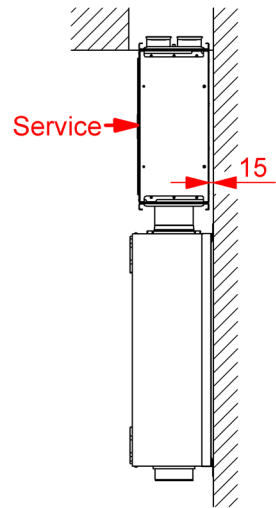

ComfoFresh

MPL-CW

zehnder

i

CA200 / CW-K320 / CW-M320

*CPP160

CAQ350/450-TR / CW-K420 / CW-M420

*CPP160

CAQ350/450-TR / CW-K520 / CW-M520

*CPP160

CAQ350/450-TR / CW-K625 / CW-M625

*CPP160

18 / 33* mm

Service

CAQ350-ST / CW-K320 / CW-M320

CAQ350-ST / CW-K420 / CW-M420
 *CAQ450/600-ST / CW-K420 / CW-M420