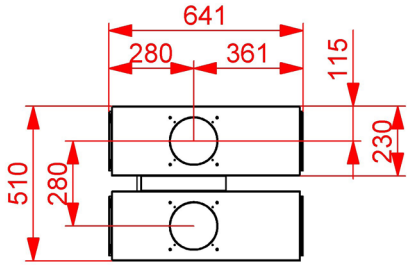

CAQ350/450-TR / CW-K520 / CW-M520

*CPP160

CAQ350/450-TR / CW-K625 / CW-M625

*CPP160

18 / 33* mm

Service

CAQ350-ST / CW-K320 / CW-M320

CAQ350-ST / CW-K420 / CW-M420
 *CAQ450/600-ST / CW-K420 / CW-M420