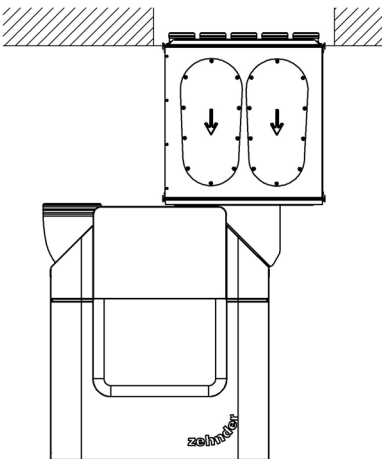

ComfoFresh

MPL-CW

zehnder

i

CA200 / CW-K320 / CW-M320

*CPP160

CAQ350/450-TR / CW-K420 / CW-M420

*CPP160

CAQ350/450-TR / CW-K520 / CW-M520

*CPP160

CAQ350/450-TR / CW-K625 / CW-M625

*CPP160

18 / 33* mm

Service

CAQ350-ST / CW-K320 / CW-M320

CAQ350-ST / CW-K420 / CW-M420
 *CAQ450/600-ST / CW-K420 / CW-M420