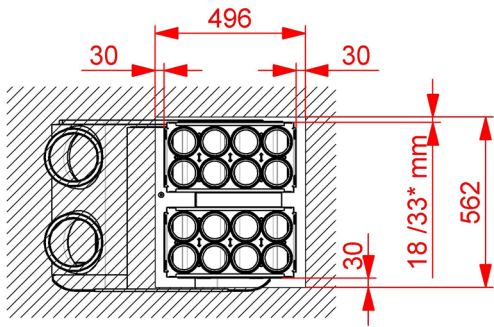

ComfoFresh

MPL-CW

zehnder

i

CA200 / CW-K320 / CW-M320

*CPP160

CAQ350/450-TR / CW-K420 / CW-M420

*CPP160

CAQ350/450-TR / CW-K520 / CW-M520

*CPP160

CAQ350/450-TR / CW-K625 / CW-M625

*CPP160

18 / 33* mm

Service

CAQ350-ST / CW-K320 / CW-M320

CAQ350-ST / CW-K420 / CW-M420
 *CAQ450/600-ST / CW-K420 / CW-M420

CAQ350-ST / CW-K520 / CW-M520
 *CAQ450/600-ST / CW-K520 / CW-M520

*CPP200

18 / 33* mm

Service

CAQ450/600-ST / CW-K625 / CW-M625

*CPP200

18 /33* mm

Service