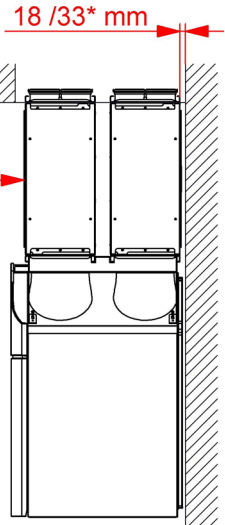

ComfoFresh

MPL-CW

zehnder

i

CA200 / CW-K320 / CW-M320

*CPP160

CAQ350/450-TR / CW-K420 / CW-M420

*CPP160

CAQ350/450-TR / CW-K520 / CW-M520

*CPP160

CAQ350/450-TR / CW-K625 / CW-M625

*CPP160

18 / 33* mm

Service

CAQ350-ST / CW-K320 / CW-M320

CAQ350-ST / CW-K420 / CW-M420
 *CAQ450/600-ST / CW-K420 / CW-M420