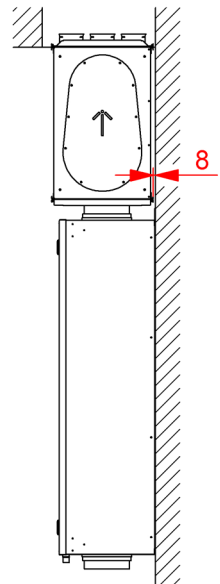

ComfoFresh

MPL-CW

zehnder

i

CA200 / CW-K320 / CW-M320

*CPP160

CAQ350/450-TR / CW-K420 / CW-M420

*CPP160

CAQ350/450-TR / CW-K520 / CW-M520

*CPP160

CAQ350/450-TR / CW-K625 / CW-M625

*CPP160

18 / 33* mm

Service

CAQ350-ST / CW-K320 / CW-M320

CAQ350-ST / CW-K420 / CW-M420
 *CAQ450/600-ST / CW-K420 / CW-M420

CAQ350-ST / CW-K520 / CW-M520
 *CAQ450/600-ST / CW-K520 / CW-M520

*CPP200

18 / 33* mm

Service

CAQ450/600-ST / CW-K625 / CW-M625

*CPP200

18 /33* mm

Service