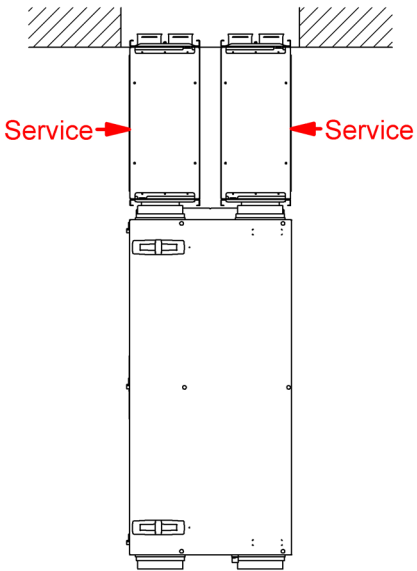

ComfoFresh

MPL-CW

zehnder

i

CA200 / CW-K320 / CW-M320

*CPP160

CAQ350/450-TR / CW-K420 / CW-M420

*CPP160

CAQ350/450-TR / CW-K520 / CW-M520

*CPP160

CAQ350/450-TR / CW-K625 / CW-M625

*CPP160

18 / 33* mm

Service

CAQ350-ST / CW-K320 / CW-M320

CAQ350-ST / CW-K420 / CW-M420
 *CAQ450/600-ST / CW-K420 / CW-M420