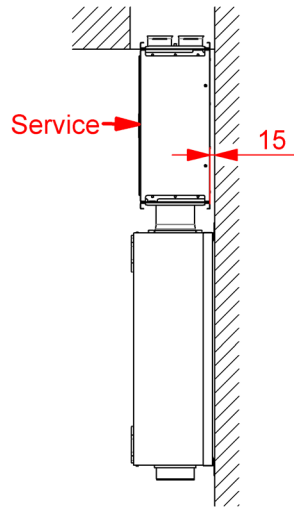

ComfoFresh

MPL-CW

zehnder

i

CA200 / CW-K320 / CW-M320

*CPP160

CAQ350/450-TR / CW-K420 / CW-M420

*CPP160

CAQ350/450-TR / CW-K520 / CW-M520

*CPP160

CAQ350/450-TR / CW-K625 / CW-M625

*CPP160

18 / 33* mm

Service

CAQ350-ST / CW-K320 / CW-M320

CAQ350-ST / CW-K420 / CW-M420
 *CAQ450/600-ST / CW-K420 / CW-M420