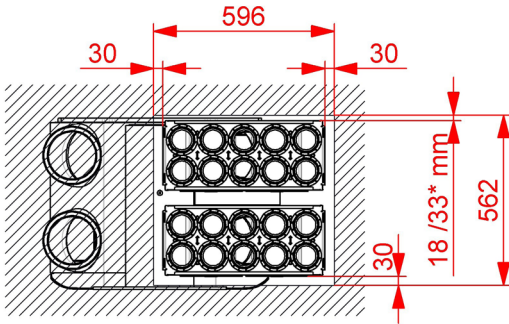

ComfoFresh

MPL-CW

zehnder

i

CA200 / CW-K320 / CW-M320

*CPP160

CAQ350/450-TR / CW-K420 / CW-M420

*CPP160

CAQ350/450-TR / CW-K520 / CW-M520

*CPP160

CAQ350/450-TR / CW-K625 / CW-M625

*CPP160

18 / 33* mm

Service

CAQ350-ST / CW-K320 / CW-M320

CAQ350-ST / CW-K420 / CW-M420
 *CAQ450/600-ST / CW-K420 / CW-M420

CAQ350-ST / CW-K520 / CW-M520
 *CAQ450/600-ST / CW-K520 / CW-M520

*CPP200

18 / 33* mm

Service

CAQ450/600-ST / CW-K625 / CW-M625

*CPP200

18 /33* mm

Service