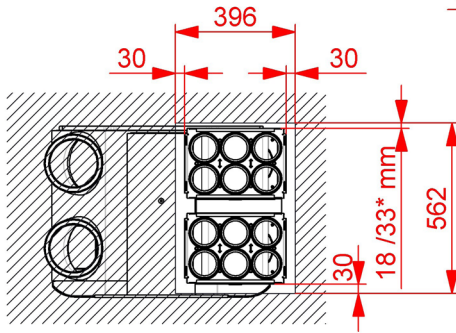

ComfoFresh

MPL-CW

zehnder

i

CA200 / CW-K320 / CW-M320

*CPP160

CAQ350/450-TR / CW-K420 / CW-M420

*CPP160

CAQ350/450-TR / CW-K520 / CW-M520

*CPP160

CAQ350/450-TR / CW-K625 / CW-M625

*CPP160

18 / 33* mm

Service

CAQ350-ST / CW-K320 / CW-M320

CAQ350-ST / CW-K420 / CW-M420
 *CAQ450/600-ST / CW-K420 / CW-M420

CAQ350-ST / CW-K520 / CW-M520
 *CAQ450/600-ST / CW-K520 / CW-M520

*CPP200

18 / 33* mm

Service

CAQ450/600-ST / CW-K625 / CW-M625

*CPP200

18 /33* mm

Service