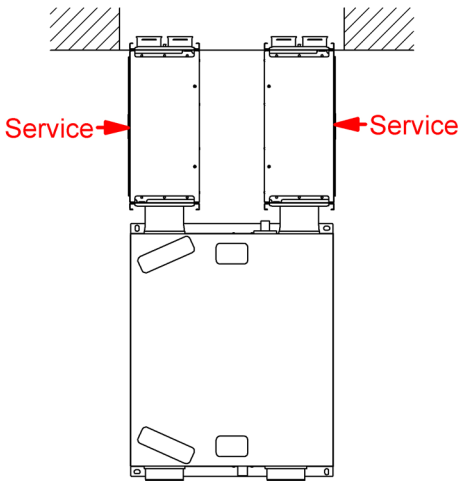

ComfoFresh

MPL-CW

zehnder

i

CA200 / CW-K320 / CW-M320

*CPP160

CAQ350/450-TR / CW-K420 / CW-M420

*CPP160

CAQ350/450-TR / CW-K520 / CW-M520

*CPP160

CAQ350/450-TR / CW-K625 / CW-M625

*CPP160

18 / 33* mm

Service

CAQ350-ST / CW-K320 / CW-M320

CAQ350-ST / CW-K420 / CW-M420
 *CAQ450/600-ST / CW-K420 / CW-M420