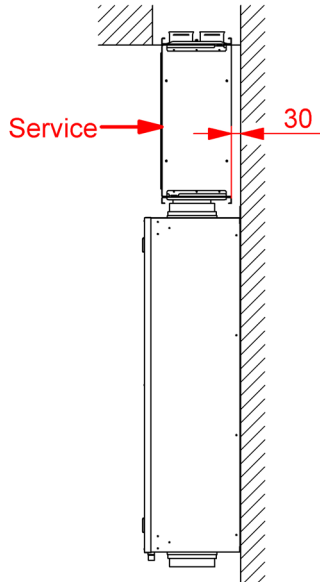

ComfoFresh

MPL-CW

zehnder

i

CA200 / CW-K320 / CW-M320

*CPP160

CAQ350/450-TR / CW-K420 / CW-M420

*CPP160

CAQ350/450-TR / CW-K520 / CW-M520

*CPP160

CAQ350/450-TR / CW-K625 / CW-M625

*CPP160

18 / 33* mm

Service

CAQ350-ST / CW-K320 / CW-M320

CAQ350-ST / CW-K420 / CW-M420
 *CAQ450/600-ST / CW-K420 / CW-M420