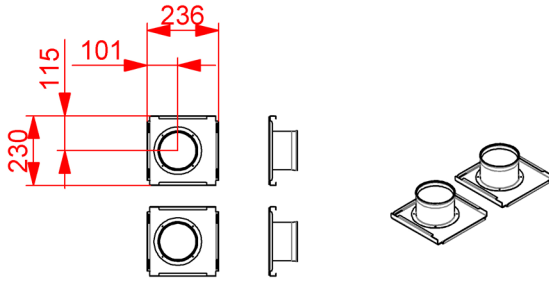

ComfoFresh

MPL-CW

zehnder

i

CA200 / CW-K320 / CW-M320

*CPP160

CAQ350/450-TR / CW-K420 / CW-M420

*CPP160

CAQ350/450-TR / CW-K520 / CW-M520

*CPP160

CAQ350/450-TR / CW-K625 / CW-M625

*CPP160

18 / 33* mm

Service

CAQ350-ST / CW-K320 / CW-M320

CAQ350-ST / CW-K420 / CW-M420
 *CAQ450/600-ST / CW-K420 / CW-M420