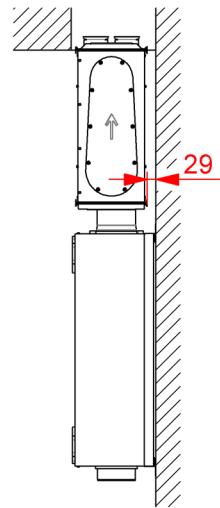

ComfoFresh

MPL-CW

zehnder

i

CA200 / CW-K320 / CW-M320

*CPP160

CAQ350/450-TR / CW-K420 / CW-M420

*CPP160

CAQ350/450-TR / CW-K520 / CW-M520

*CPP160

CAQ350/450-TR / CW-K625 / CW-M625

*CPP160

18 / 33* mm

Service

CAQ350-ST / CW-K320 / CW-M320

CAQ350-ST / CW-K420 / CW-M420
 *CAQ450/600-ST / CW-K420 / CW-M420

CAQ350-ST / CW-K520 / CW-M520
 *CAQ450/600-ST / CW-K520 / CW-M520

*CPP200

18 / 33* mm

Service

CAQ450/600-ST / CW-K625 / CW-M625

*CPP200

18 /33* mm

Service