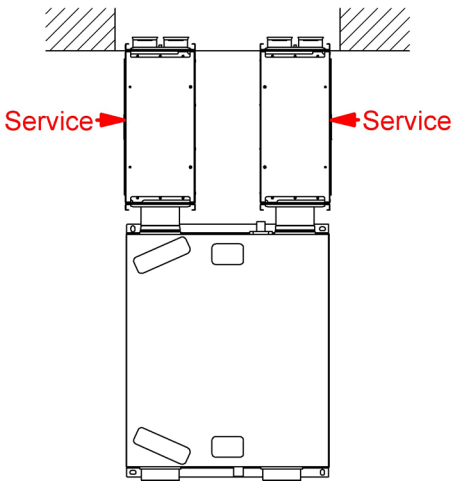

ComfoFresh

MPL-CW

zehnder

i

CA200 / CW-K320 / CW-M320

*CPP160

CAQ350/450-TR / CW-K420 / CW-M420

*CPP160

CAQ350/450-TR / CW-K520 / CW-M520

*CPP160

CAQ350/450-TR / CW-K625 / CW-M625

*CPP160

18 / 33* mm

Service

CAQ350-ST / CW-K320 / CW-M320

CAQ350-ST / CW-K420 / CW-M420
 *CAQ450/600-ST / CW-K420 / CW-M420