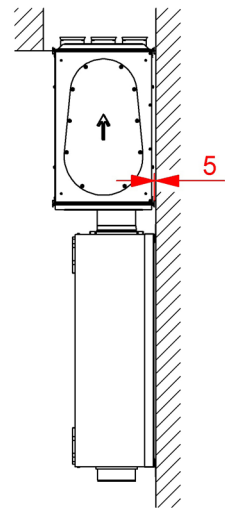

ComfoFresh

MPL-CW

zehnder

i

CA200 / CW-K320 / CW-M320

*CPP160

CAQ350/450-TR / CW-K420 / CW-M420

*CPP160

CAQ350/450-TR / CW-K520 / CW-M520

*CPP160

CAQ350/450-TR / CW-K625 / CW-M625

*CPP160

18 / 33* mm

Service

CAQ350-ST / CW-K320 / CW-M320

CAQ350-ST / CW-K420 / CW-M420
 *CAQ450/600-ST / CW-K420 / CW-M420

CAQ350-ST / CW-K520 / CW-M520
 *CAQ450/600-ST / CW-K520 / CW-M520

*CPP200

18 / 33* mm

Service

CAQ450/600-ST / CW-K625 / CW-M625

*CPP200

18 /33* mm

Service