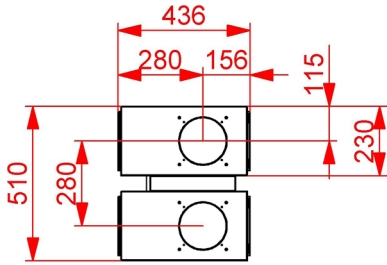

CAQ350/450-TR / CW-K420 / CW-M420