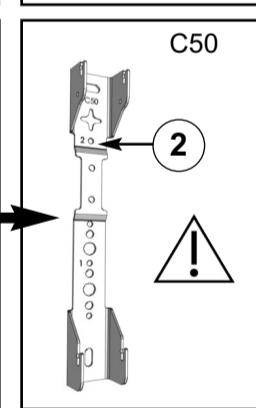

C4

- VLX 4/2
- VLX 5/2
- VLX 5/3
- VLX 6/2
- VLX 6/3
- VLX 6/4
- VLX 7/2
- VLX 7/3
- VLX 7/4
- VLX 8/2
- VLX 8/3
- VLX 8/4
- VLX 8/6
- VLX 9/2
- VLX 9/3
- VLX 9/4
- VLX 9/6
- VLX 10/2
- VLX 10/3
- VLX 10/4
- VLX 10/6
- VLX 10/8

Befestigungen für hohle und brüchige wände  
Fijaciones para muros huecos y fragiles  
Fixations pour mur creux et friables  
Fixing for hollow and friable walls  
Attachi per muri cavi e friabili  
Bevestigengen voor holle en brokkelige muren  
Mocowania do pustych cian i kruche

	L (mm)	H (mm)	A (mm)	B (mm)	C (mm)
750 W	800	440	400	150	250
1000 W	800	590	400	150	250
	1100	440	400	200	200
1250 W	1100	590	400	200	200
1500 W	1300	590	800	400	400
	1500	440	800	400	400
2000 W	1500	590	800	400	400

	L (mm)	H (mm)	A (mm)	B (mm)	C (mm)	
500 W	588	500	160	43	117	C50
	514	700	160	6	154	C51
750 W	884	500	400	185	215	C50
	588	700	160	43	117	C51
1000 W	1180	500	800	326	474	C50
	810	700	400	147	253	C51
1250 W	1476	500	800	400	400	C50
	958	700	400	220	180	C51
1500 W	1180	700	800	326	474	C51
1750 W	1402	700	800	363	437	C51