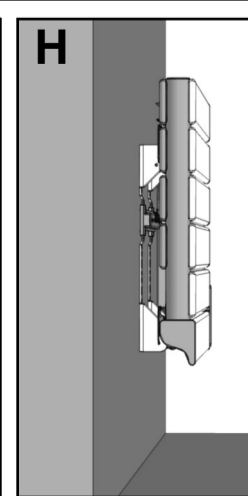

C4

- VLX 4/2
- VLX 5/2
- VLX 5/3
- VLX 6/2
- VLX 6/3
- VLX 6/4
- VLX 7/2
- VLX 7/3
- VLX 7/4
- VLX 8/2
- VLX 8/3
- VLX 8/4
- VLX 8/6
- VLX 9/2
- VLX 9/3
- VLX 9/4
- VLX 9/6
- VLX 10/2
- VLX 10/3
- VLX 10/4
- VLX 10/6
- VLX 10/8

Befestigungen für hohle und brüchige wände  
Fijaciones para muros huecos y fragiles  
Fixations pour mur creux et friables  
Fixing for hollow and friable walls  
Attachi per muri cavi e friabili  
Bevestigengen voor holle en brokkelige muren  
Mocowania do pustych cian i kruche

	L (mm)	H (mm)	A (mm)	B (mm)	C (mm)
750 W	800	440	400	150	250
1000 W	800	590	400	150	250
	1100	440	400	200	200
1250 W	1100	590	400	200	200
1500 W	1300	590	800	400	400
	1500	440	800	400	400
2000 W	1500	590	800	400	400

	L (mm)	H (mm)	A (mm)	B (mm)	C (mm)	
500 W	588	500	160	43	117	C50
	514	700	160	6	154	C51
750 W	884	500	400	185	215	C50
	588	700	160	43	117	C51
1000 W	1180	500	800	326	474	C50
	810	700	400	147	253	C51
1250 W	1476	500	800	400	400	C50
	958	700	400	220	180	C51
1500 W	1180	700	800	326	474	C51
1750 W	1402	700	800	363	437	C51