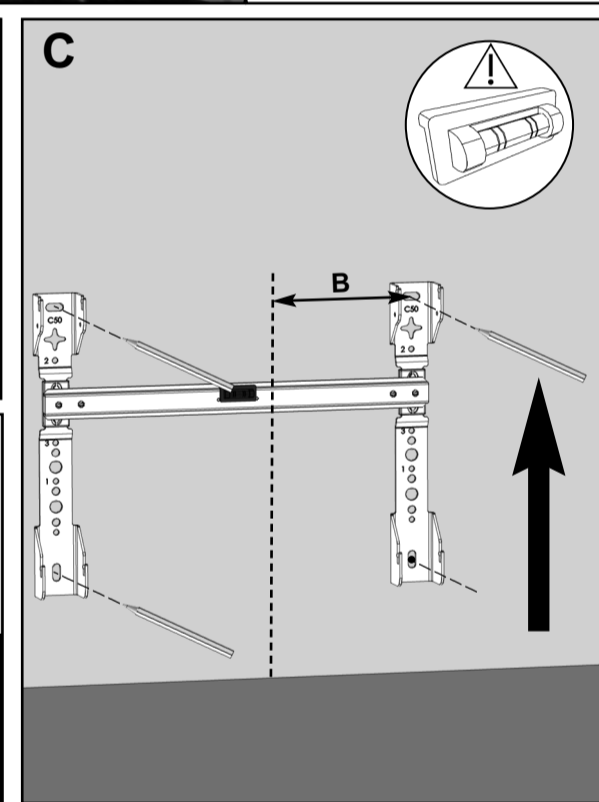

40007757

- **DE** Montageanleitung
- **ES** Instrucciones de montaje
- **FR** Instructions de montage
- **GB** Assembly Instructions
- **IT** Istruzione di montaggio
- **NL** Montagehandleiding
- **PL** Instrukcja montazu

	L (mm)	H (mm)	A (mm)	B (mm)	C (mm)
750 W	800	440	400	150	250
1000 W	800	590	400	150	250
	1100	440	400	200	200
1250 W	1100	590	400	200	200
1500 W	1300	590	800	400	400
	1500	440	800	400	400
2000 W	1500	590	800	400	400