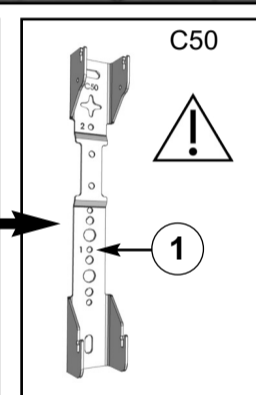

C4

- VLX 4/2
- VLX 5/2
- VLX 5/3
- VLX 6/2
- VLX 6/3
- VLX 6/4
- VLX 7/2
- VLX 7/3
- VLX 7/4
- VLX 8/2
- VLX 8/3
- VLX 8/4
- VLX 8/6
- VLX 9/2
- VLX 9/3
- VLX 9/4
- VLX 9/6
- VLX 10/2
- VLX 10/3
- VLX 10/4
- VLX 10/6
- VLX 10/8

Befestigungen für hohle und brüchige wände  
Fijaciones para muros huecos y fragiles  
Fixations pour mur creux et friables  
Fixing for hollow and friable walls  
Attachi per muri cavi e friabili  
Bevestigengen voor holle en brokkelige muren  
Mocowania do pustych cian i kruche

	L (mm)	H (mm)	A (mm)	B (mm)	C (mm)
750 W	800	440	400	150	250
1000 W	800	590	400	150	250
	1100	440	400	200	200
1250 W	1100	590	400	200	200
1500 W	1300	590	800	400	400
	1500	440	800	400	400
2000 W	1500	590	800	400	400

	L (mm)	H (mm)	A (mm)	B (mm)	C (mm)	
500 W	588	500	160	43	117	C50
	514	700	160	6	154	C51
750 W	884	500	400	185	215	C50
	588	700	160	43	117	C51
1000 W	1180	500	800	326	474	C50
	810	700	400	147	253	C51
1250 W	1476	500	800	400	400	C50
	958	700	400	220	180	C51
1500 W	1180	700	800	326	474	C51
1750 W	1402	700	800	363	437	C51