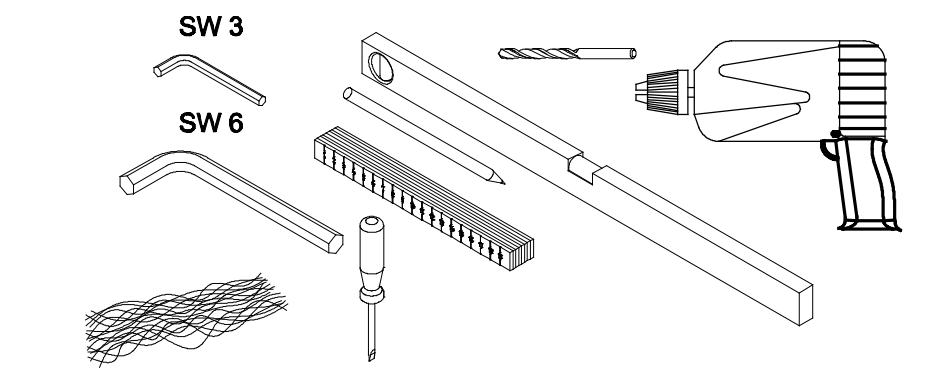

wall bracket  
Wandkonsole

Z.Nr.: 656-00-011  
Artikel-Nr.: D20070  
Datum: 02.11.2011  
Name: R.Del.  
Rev.Nr.: 2

Technical modifications are subject to change  
Technische Änderungen vorbehalten  
©Copyright by PLA 07/09

Protégez la surface!  
Protect surface!  
Proteggi superficie!  
Proteja la superficie!  
Oberfläche schützen!  
Берегите поверхность!

GUIDE DE POSE  
FITTING INSTRUCTIONS  
BEFESTIGUNGSHINWEISE  
GUIDA PER L'INSTALLAZIONE  
PLAATSINGSWIJZE  
DETALLES DE MONTAJE

( ) x A = L

4 x A	182
5 x A	228
6 x A	274
7 x A	320
8 x A	366
9 x A	412
10 x A	458
11 x A	504
12 x A	550
13 x A	596
14 x A	642
15 x A	688
16 x A	734
17 x A	780
18 x A	826
19 x A	872
20 x A	918

Montageanleitung  
 Mounting instruction  
 Guide de pose  
 Istruzione di montaggio