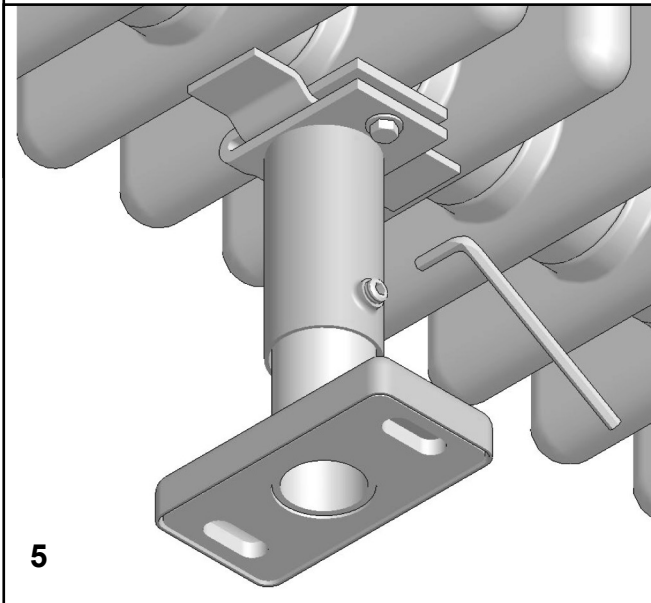

wall bracket  
Wandkonsole

Z.Nr.: 656-00-011  
Artikel-Nr.: D20070  
Datum: 02.11.2011  
Name: R.Del.  
Rev.Nr.: 2

Technical modifications are subject to change  
Technische Änderungen vorbehalten  
©Copyright by PLA 07/09

( ) x A = L

4 x A	182
5 x A	228
6 x A	274
7 x A	320
8 x A	366
9 x A	412
10 x A	458
11 x A	504
12 x A	550
13 x A	596
14 x A	642
15 x A	688
16 x A	734
17 x A	780
18 x A	826
19 x A	872
20 x A	918

Montageanleitung  
 Mounting instruction  
 Guide de pose  
 Istruzione di montaggio