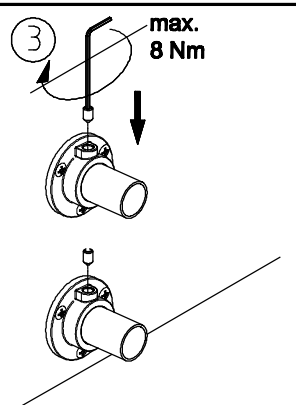

wall bracket
Wandkonsole

Z.Nr.: 656-00-011
Artikel-Nr.: D20070
Datum: 02.11.2011
Name: R.Del.
Rev.Nr.: 2

Technical modifications are subject to change
Technische Änderungen vorbehalten
©Copyright by PLA 07/09

Protégez la surface!
Protect surface!
Proteggi superficie!
Proteja la superficie!
Oberfläche schützen!
Берегите поверхность!