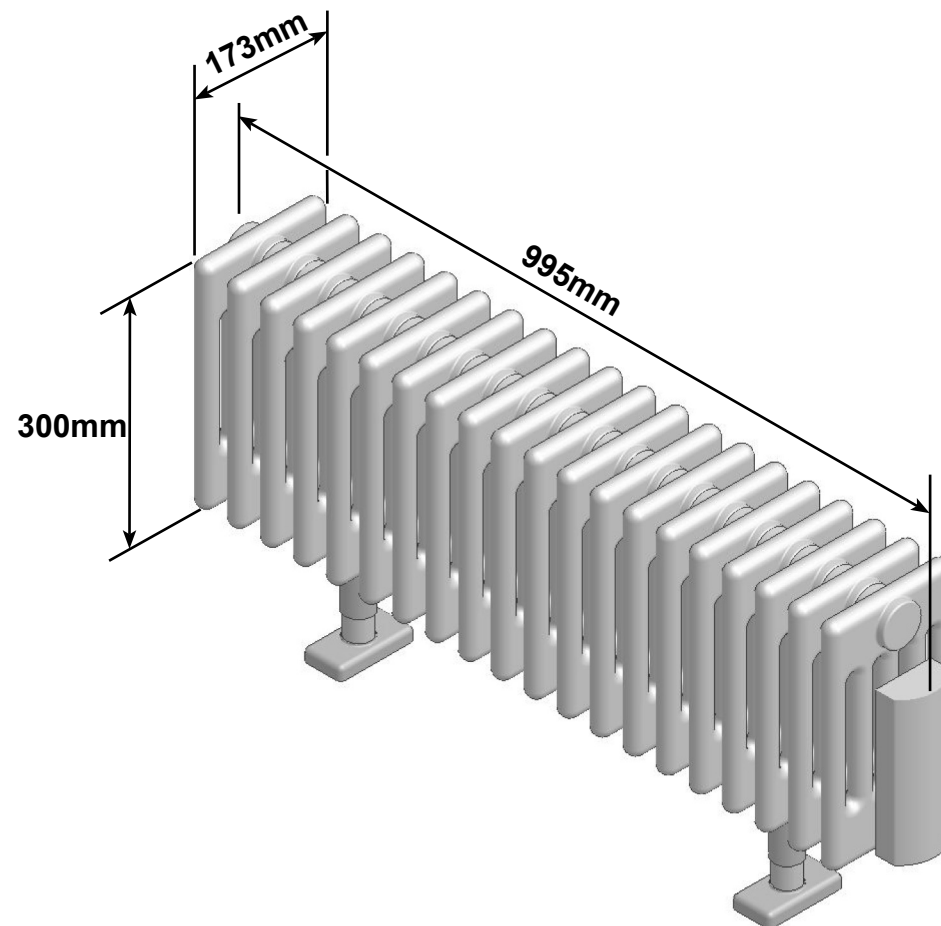

wall bracket  
Wandkonsole

Z.Nr.: 656-00-011  
Artikel-Nr.: D20070  
Datum: 02.11.2011  
Name: R.Del.  
Rev.Nr.: 2

Technical modifications are subject to change  
Technische Änderungen vorbehalten  
©Copyright by PLA 07/09

( ) x A = L

4 x A	182
5 x A	228
6 x A	274
7 x A	320
8 x A	366
9 x A	412
10 x A	458
11 x A	504
12 x A	550
13 x A	596
14 x A	642
15 x A	688
16 x A	734
17 x A	780
18 x A	826
19 x A	872
20 x A	918

Montageanleitung  
 Mounting instruction  
 Guide de pose  
 Istruzione di montaggio