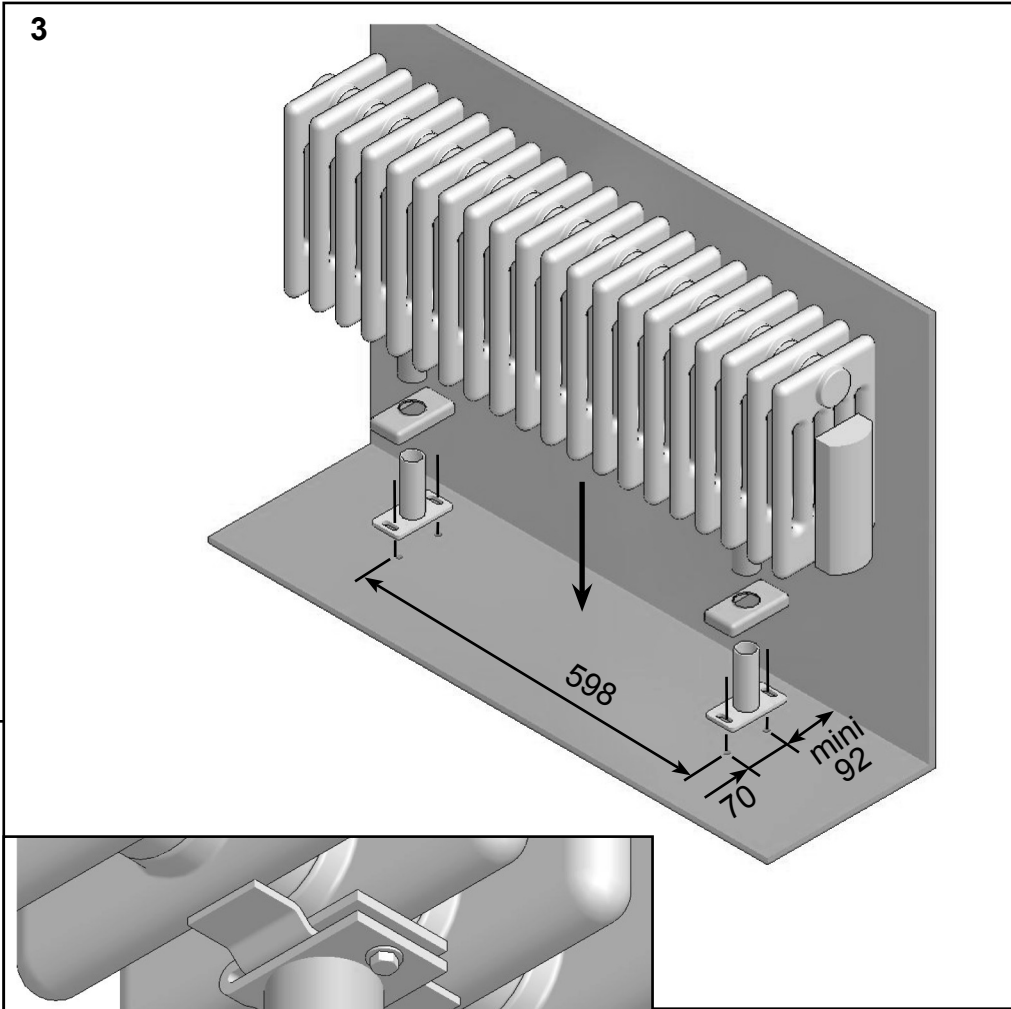

wall bracket  
Wandkonsole

Z.Nr.: 656-00-011  
Artikel-Nr.: D20070  
Datum: 02.11.2011  
Name: R.Del.  
Rev.Nr.: 2

Technical modifications are subject to change  
Technische Änderungen vorbehalten  
©Copyright by PLA 07/09

( ) x A = L

4 x A	182
5 x A	228
6 x A	274
7 x A	320
8 x A	366
9 x A	412
10 x A	458
11 x A	504
12 x A	550
13 x A	596
14 x A	642
15 x A	688
16 x A	734
17 x A	780
18 x A	826
19 x A	872
20 x A	918

Montageanleitung  
 Mounting instruction  
 Guide de pose  
 Istruzione di montaggio