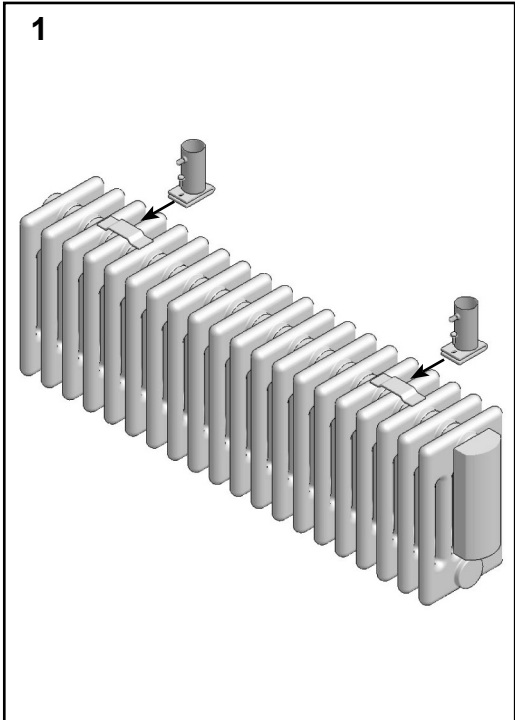

wall bracket  
Wandkonsole

Z.Nr.: 656-00-011  
Artikel-Nr.: D20070  
Datum: 02.11.2011  
Name: R.Del.  
Rev.Nr.: 2

Technical modifications are subject to change  
Technische Änderungen vorbehalten  
©Copyright by PLA 07/09

( ) x A = L

4 x A	182
5 x A	228
6 x A	274
7 x A	320
8 x A	366
9 x A	412
10 x A	458
11 x A	504
12 x A	550
13 x A	596
14 x A	642
15 x A	688
16 x A	734
17 x A	780
18 x A	826
19 x A	872
20 x A	918

Montageanleitung  
 Mounting instruction  
 Guide de pose  
 Istruzione di montaggio