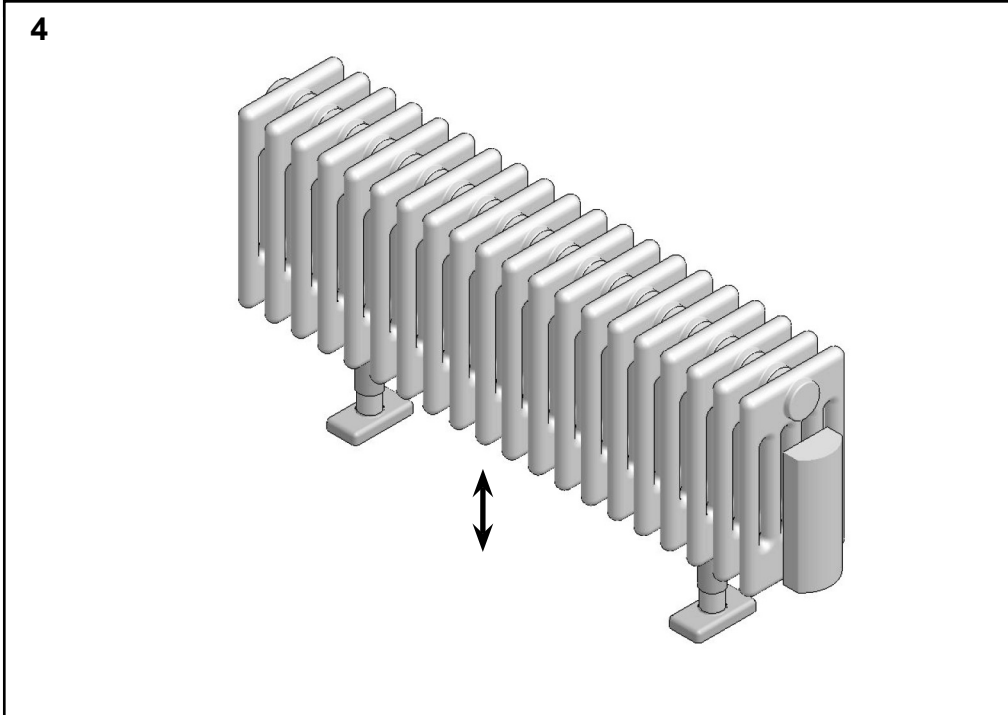

wall bracket  
Wandkonsole

Z.Nr.: 656-00-011  
Artikel-Nr.: D20070  
Datum: 02.11.2011  
Name: R.Del.  
Rev.Nr.: 2

Technical modifications are subject to change  
Technische Änderungen vorbehalten  
©Copyright by PLA 07/09

( ) x A = L

4 x A	182
5 x A	228
6 x A	274
7 x A	320
8 x A	366
9 x A	412
10 x A	458
11 x A	504
12 x A	550
13 x A	596
14 x A	642
15 x A	688
16 x A	734
17 x A	780
18 x A	826
19 x A	872
20 x A	918

Montageanleitung  
 Mounting instruction  
 Guide de pose  
 Istruzione di montaggio