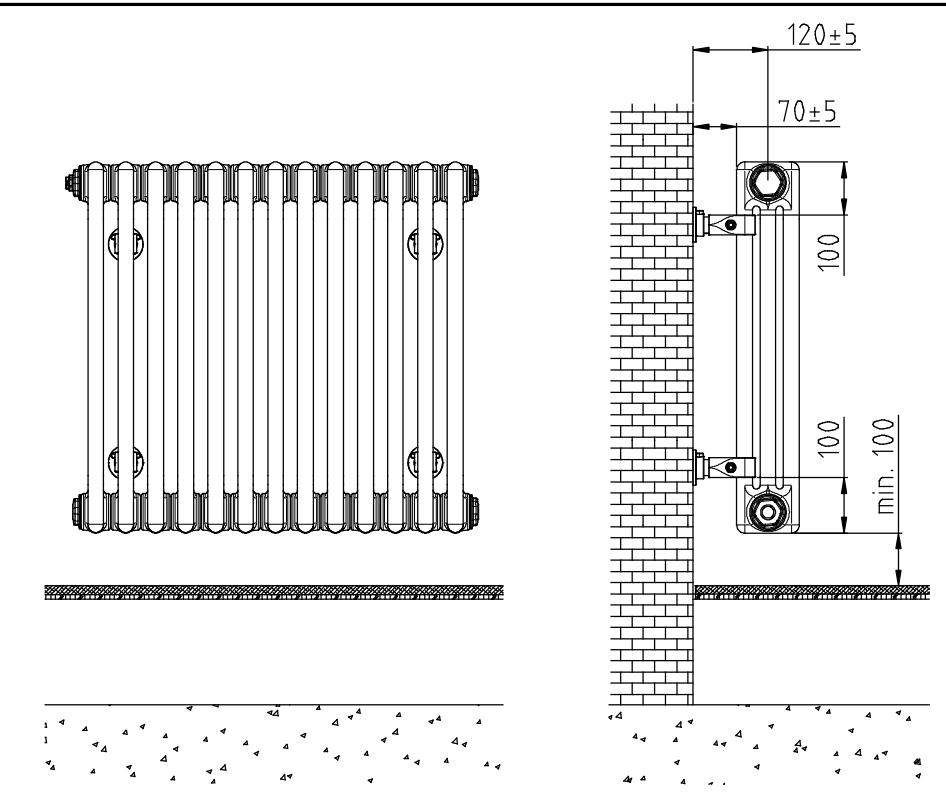

wall bracket  
Wandkonsole

Z.Nr.: 656-00-011  
Artikel-Nr.: D20070  
Datum: 02.11.2011  
Name: R.Del.  
Rev.Nr.: 2

Technical modifications are subject to change  
Technische Änderungen vorbehalten  
©Copyright by PLA 07/09

Protégez la surface!  
Protect surface!  
Proteggi superficie!  
Proteja la superficie!  
Oberfläche schützen!  
Берегите поверхность!

GUIDE DE POSE  
FITTING INSTRUCTIONS  
BEFESTIGUNGSHINWEISE  
GUIDA PER L'INSTALLAZIONE  
PLAATSINGSWIJZE  
DETALLES DE MONTAJE

( ) x A = L

4 x A	182
5 x A	228
6 x A	274
7 x A	320
8 x A	366
9 x A	412
10 x A	458
11 x A	504
12 x A	550
13 x A	596
14 x A	642
15 x A	688
16 x A	734
17 x A	780
18 x A	826
19 x A	872
20 x A	918

Montageanleitung  
 Mounting instruction  
 Guide de pose  
 Istruzione di montaggio