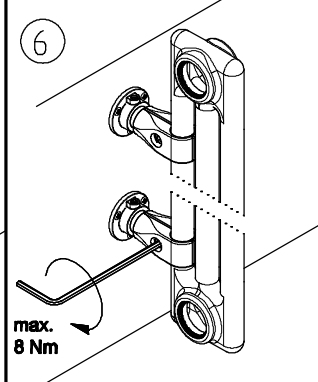

wall bracket
Wandkonsole

Z.Nr.: 656-00-011
Artikel-Nr.: D20070
Datum: 02.11.2011
Name: R.Del.
Rev.Nr.: 2

Technical modifications are subject to change
Technische Änderungen vorbehalten
©Copyright by PLA 07/09

Protégez la surface!
Protect surface!
Proteggi superficie!
Proteja la superficie!
Oberfläche schützen!
Берегите поверхность!