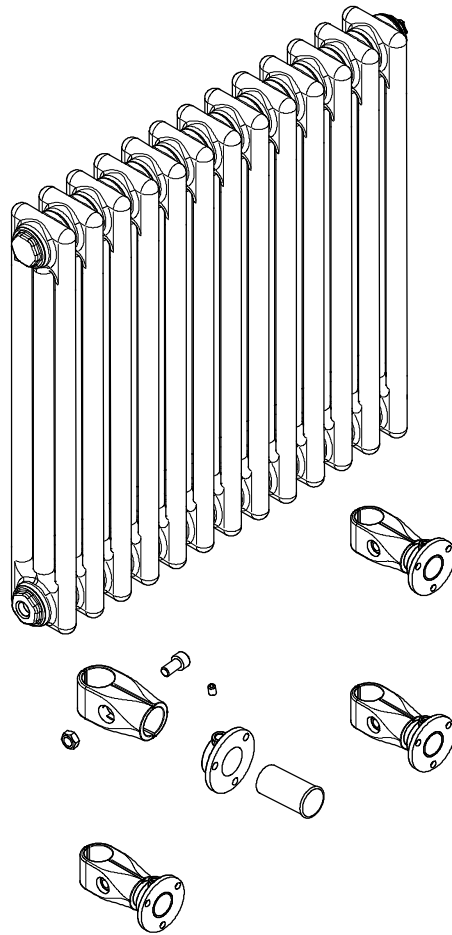

wall bracket  
Wandkonsole

Z.Nr.: 656-00-011  
Artikel-Nr.: D20070  
Datum: 02.11.2011  
Name: R.Del.  
Rev.Nr.: 2

Technical modifications are subject to change  
Technische Änderungen vorbehalten  
©Copyright by PLA 07/09

( ) x A = L

4 x A	182
5 x A	228
6 x A	274
7 x A	320
8 x A	366
9 x A	412
10 x A	458
11 x A	504
12 x A	550
13 x A	596
14 x A	642
15 x A	688
16 x A	734
17 x A	780
18 x A	826
19 x A	872
20 x A	918

Montageanleitung  
 Mounting instruction  
 Guide de pose  
 Istruzione di montaggio