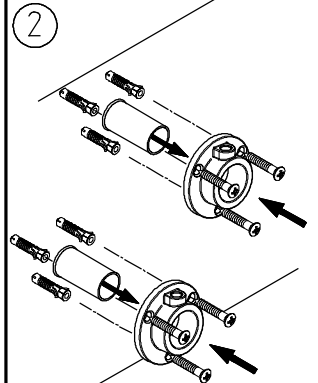

wall bracket
Wandkonsole

Z.Nr.: 656-00-011
Artikel-Nr.: D20070
Datum: 02.11.2011
Name: R.Del.
Rev.Nr.: 2

Technical modifications are subject to change
Technische Änderungen vorbehalten
©Copyright by PLA 07/09

Protégez la surface!
Protect surface!
Proteggi superficie!
Proteja la superficie!
Oberfläche schützen!
Берегите поверхность!