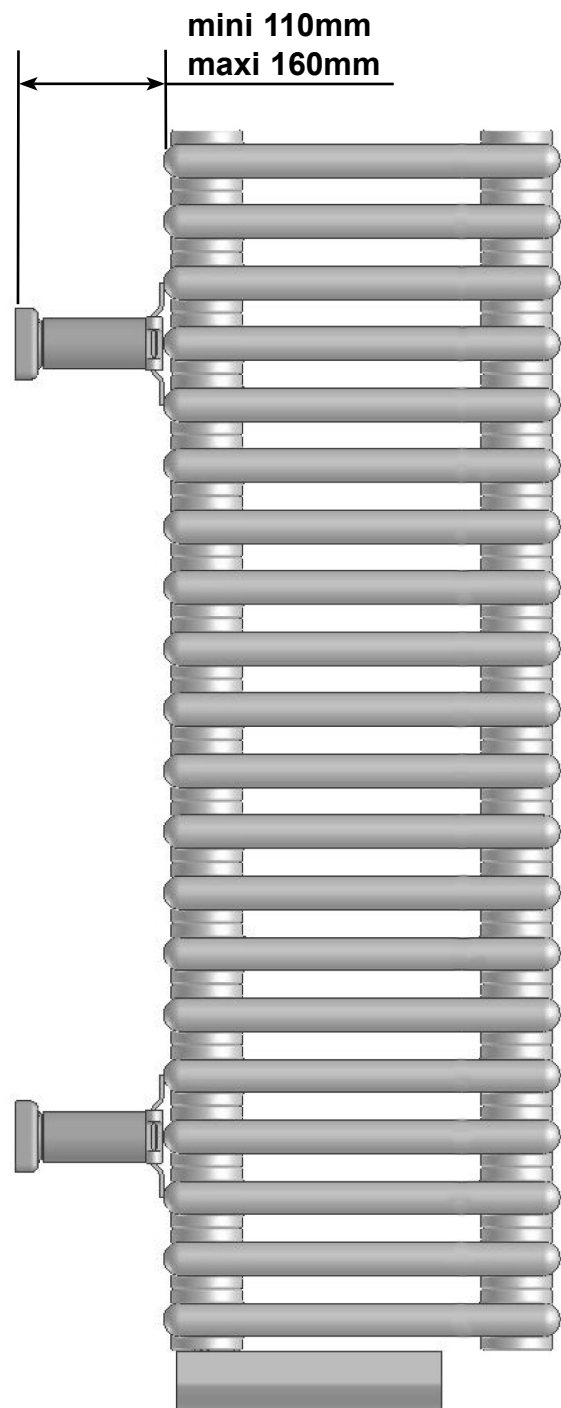

GUIDE DE POSE
FITTING INSTRUCTIONS
BEFESTIGUNGSHINWEISE
GUIDA PER L'INSTALLAZIONE
PLAATSINGSWIJZE
DETALLES DE MONTAJE