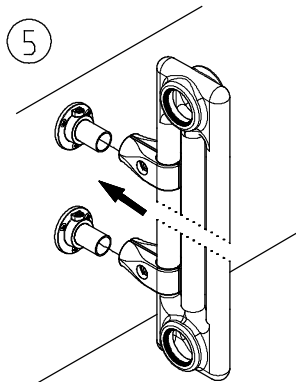

wall bracket
Wandkonsole

Z.Nr.: 656-00-011
Artikel-Nr.: D20070
Datum: 02.11.2011
Name: R.Del.
Rev.Nr.: 2

Technical modifications are subject to change
Technische Änderungen vorbehalten
©Copyright by PLA 07/09

Protégez la surface!
Protect surface!
Proteggi superficie!
Proteja la superficie!
Oberfläche schützen!
Берегите поверхность!