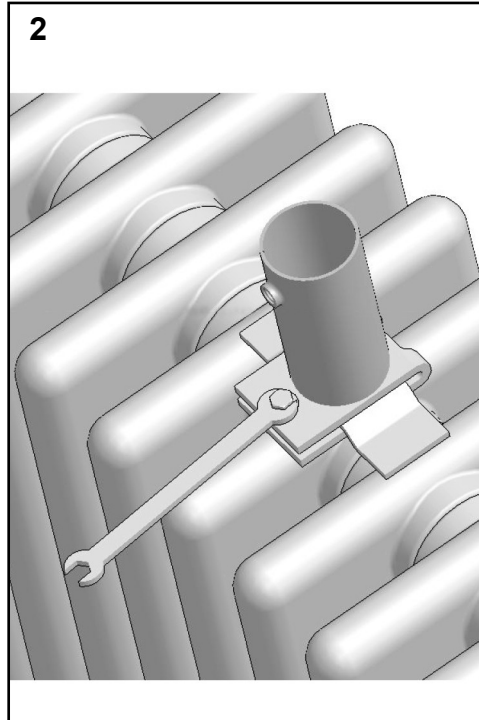

wall bracket  
Wandkonsole

Z.Nr.: 656-00-011  
Artikel-Nr.: D20070  
Datum: 02.11.2011  
Name: R.Del.  
Rev.Nr.: 2

Technical modifications are subject to change  
Technische Änderungen vorbehalten  
©Copyright by PLA 07/09

Protégez la surface!  
Protect surface!  
Proteggi superficie!  
Proteja la superficie!  
Oberfläche schützen!  
Берегите поверхность!

GUIDE DE POSE  
FITTING INSTRUCTIONS  
BEFESTIGUNGSHINWEISE  
GUIDA PER L'INSTALLAZIONE  
PLAATSINGSWIJZE  
DETALLES DE MONTAJE

( ) x A = L

4 x A	182
5 x A	228
6 x A	274
7 x A	320
8 x A	366
9 x A	412
10 x A	458
11 x A	504
12 x A	550
13 x A	596
14 x A	642
15 x A	688
16 x A	734
17 x A	780
18 x A	826
19 x A	872
20 x A	918

Montageanleitung  
 Mounting instruction  
 Guide de pose  
 Istruzione di montaggio