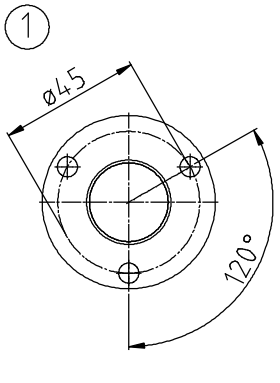

wall bracket
Wandkonsole

Z.Nr.: 656-00-011
Artikel-Nr.: D20070
Datum: 02.11.2011
Name: R.Del.
Rev.Nr.: 2

Technical modifications are subject to change
Technische Änderungen vorbehalten
©Copyright by PLA 07/09

Protégez la surface!
Protect surface!
Proteggi superficie!
Proteja la superficie!
Oberfläche schützen!
Берегите поверхность!