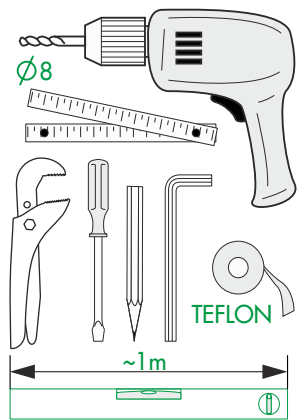

TYPE ARTEPLANO CLASSIC VERTICAL

40024050

© Copyright by PGR 25/01/2021

DE Geeignete Befestigungsschrauben je nach Beschaffenheit der Wand verwenden.

EN Use mounting screws suitable for your wall.

ES Utilizar un sistema de fijación adecuado al tipo de pared.

FR Utiliser des vis de fixation adaptées à la nature de votre mur.

IT D'impiegare un sistema di fissaggio adatto al tipo di muro.

NL Gebruik montageschroeven die geschikt zijn voor de aard van de wand.

PL Używać śrub mocujących przystosowanych do rodzaju ściany.

VZA

VZAD

VZLA

VZA

VZAD

	CVD	P (mm)	D (mm)	W (mm)
VZA	CVD-2	45	25	44
VZAD	CVD-0	10	27	54
VZLA	CVD-0	10	11	44

CVD-0

CVD-2