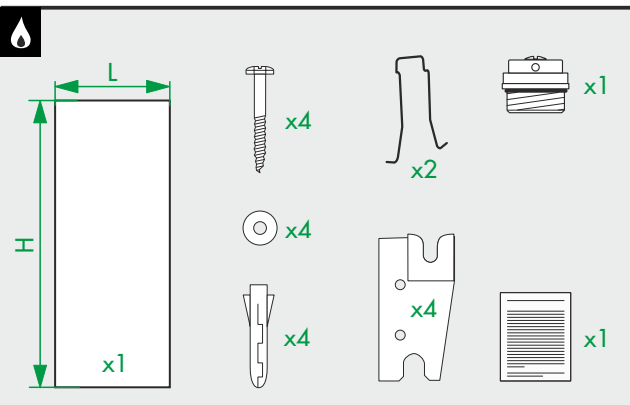

TYPE ARTEPLANO CLASSIC VERTICAL

40024050

© Copyright by PGR 25/01/2021

DE Geeignete Befestigungsschrauben je nach Beschaffenheit der Wand verwenden.

EN Use mounting screws suitable for your wall.

ES Utilizar un sistema de fijación adecuado al tipo de pared.

FR Utiliser des vis de fixation adaptées à la nature de votre mur.

IT D'impiegare un sistema di fissaggio adatto al tipo di muro.

NL Gebruik montageschroeven die geschikt zijn voor de aard van de wand.

PL Używać śrub mocujących przystosowanych do rodzaju ściany.

VZA

VZAD

VZLA

VZA

VZAD

	CVD	P (mm)	D (mm)	W (mm)
VZA	CVD-2	45	25	44
VZAD	CVD-0	10	27	54
VZLA	CVD-0	10	11	44

CVD-0

CVD-2