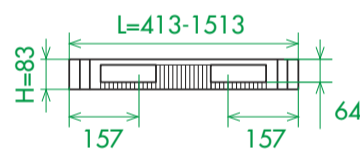

**NL** Gebruik montageschroeven die geschikt zijn voor de aard van de wand.

**PL** Używać śrub mocujących przystosowanych do rodzaju ściany.

HZA

HZAD

HZAA

	CVD	P (mm)	D (mm)	W (mm)
HZA	CVD-2	45	25	44
HZAD	CVD-0	10	27	54
HZAA	CVD-0	10	27	54
HZLA (H=83-305 mm)	CVD-1	25	25	44
HZLA (H=379-897 mm)	CVD-0	10	9	44