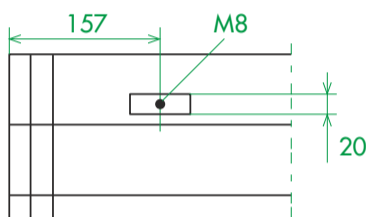

# TYPE ARTEPLANO CLASSIC HORIZONTAL

40024049

© Copyright by PGR 25/01/2021

**DE** Geeignete Befestigungsschrauben je nach Beschaffenheit der Wand verwenden.

**EN** Use mounting screws suitable for your wall.

**NL** Gebruik montageschroeven die geschikt zijn voor de aard van de wand.

**PL** Używać śrub mocujących przystosowanych do rodzaju ściany.

HZA

HZAD

HZAA

	CVD	P (mm)	D (mm)	W (mm)
HZA	CVD-2	45	25	44
HZAD	CVD-0	10	27	54
HZAA	CVD-0	10	27	54
HZLA (H=83-305 mm)	CVD-1	25	25	44
HZLA (H=379-897 mm)	CVD-0	10	9	44