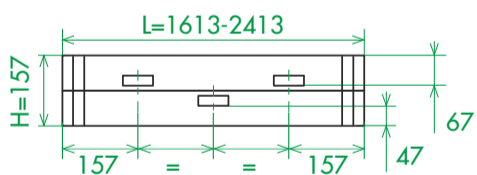

**NL** Gebruik montageschroeven die geschikt zijn voor de aard van de wand.

**PL** Używać śrub mocujących przystosowanych do rodzaju ściany.

HZA

HZAD

HZAA

	CVD	P (mm)	D (mm)	W (mm)
HZA	CVD-2	45	25	44
HZAD	CVD-0	10	27	54
HZAA	CVD-0	10	27	54
HZLA (H=83-305 mm)	CVD-1	25	25	44
HZLA (H=379-897 mm)	CVD-0	10	9	44