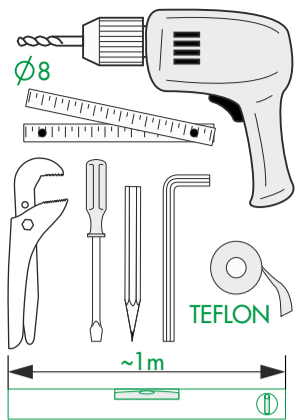

# TYPE ARTEPLANO CLASSIC HORIZONTAL

40024049

© Copyright by PGR 25/01/2021

**DE** Geeignete Befestigungsschrauben je nach Beschaffenheit der Wand verwenden.

**EN** Use mounting screws suitable for your wall.

**ES** Utilizar un sistema de fijación adecuado al tipo de pared.

**FR** Utiliser des vis de fixation adaptées à la nature de votre mur.

**IT** D'impiegare un sistema di fissaggio adatto al tipo di muro.

**NL** Gebruik montageschroeven die geschikt zijn voor de aard van de wand.

**PL** Używać śrub mocujących przystosowanych do rodzaju ściany.

HZA

HZAD

HZAA

	CVD	P (mm)	D (mm)	W (mm)
HZA	CVD-2	45	25	44
HZAD	CVD-0	10	27	54
HZAA	CVD-0	10	27	54
HZLA (H=83-305 mm)	CVD-1	25	25	44
HZLA (H=379-897 mm)	CVD-0	10	9	44