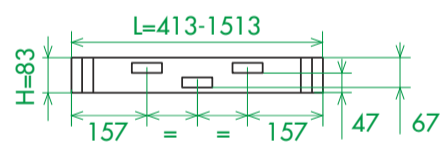

**NL** Gebruik montageschroeven die geschikt zijn voor de aard van de wand.

**PL** Używać śrub mocujących przystosowanych do rodzaju ściany.

HZA

HZAD

HZAA

	CVD	P (mm)	D (mm)	W (mm)
HZA	CVD-2	45	25	44
HZAD	CVD-0	10	27	54
HZAA	CVD-0	10	27	54
HZLA (H=83-305 mm)	CVD-1	25	25	44
HZLA (H=379-897 mm)	CVD-0	10	9	44