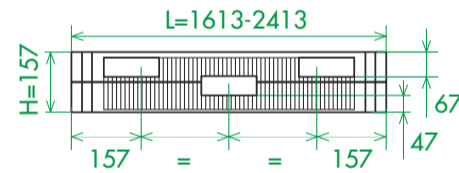

**NL** Gebruik montageschroeven die geschikt zijn voor de aard van de wand.

**PL** Używać śrub mocujących przystosowanych do rodzaju ściany.

HZA

HZAD

HZAA

	CVD	P (mm)	D (mm)	W (mm)
HZA	CVD-2	45	25	44
HZAD	CVD-0	10	27	54
HZAA	CVD-0	10	27	54
HZLA (H=83-305 mm)	CVD-1	25	25	44
HZLA (H=379-897 mm)	CVD-0	10	9	44