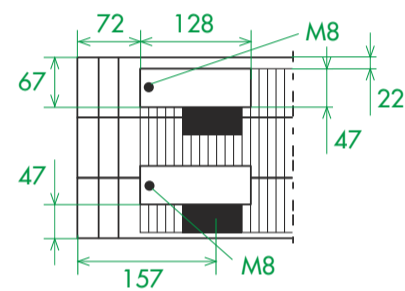

# TYPE ARTEPLANO CLASSIC HORIZONTAL

40024049

© Copyright by PGR 25/01/2021

**DE** Geeignete Befestigungsschrauben je nach Beschaffenheit der Wand verwenden.

**EN** Use mounting screws suitable for your wall.

**NL** Gebruik montageschroeven die geschikt zijn voor de aard van de wand.

**PL** Używać śrub mocujących przystosowanych do rodzaju ściany.

HZA

HZAD

HZAA

	CVD	P (mm)	D (mm)	W (mm)
HZA	CVD-2	45	25	44
HZAD	CVD-0	10	27	54
HZAA	CVD-0	10	27	54
HZLA (H=83-305 mm)	CVD-1	25	25	44
HZLA (H=379-897 mm)	CVD-0	10	9	44