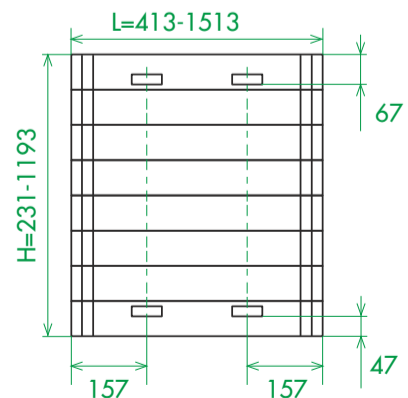

**NL** Gebruik montageschroeven die geschikt zijn voor de aard van de wand.

**PL** Używać śrub mocujących przystosowanych do rodzaju ściany.

HZA

HZAD

HZAA

	CVD	P (mm)	D (mm)	W (mm)
HZA	CVD-2	45	25	44
HZAD	CVD-0	10	27	54
HZAA	CVD-0	10	27	54
HZLA (H=83-305 mm)	CVD-1	25	25	44
HZLA (H=379-897 mm)	CVD-0	10	9	44