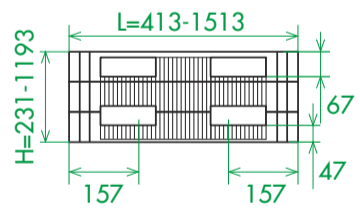

**NL** Gebruik montageschroeven die geschikt zijn voor de aard van de wand.

**PL** Używać śrub mocujących przystosowanych do rodzaju ściany.

HZA

HZAD

HZAA

	CVD	P (mm)	D (mm)	W (mm)
HZA	CVD-2	45	25	44
HZAD	CVD-0	10	27	54
HZAA	CVD-0	10	27	54
HZLA (H=83-305 mm)	CVD-1	25	25	44
HZLA (H=379-897 mm)	CVD-0	10	9	44