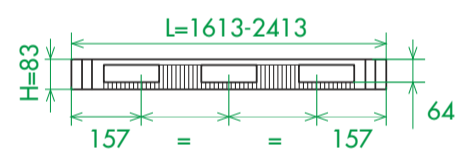

**NL** Gebruik montageschroeven die geschikt zijn voor de aard van de wand.

**PL** Używać śrub mocujących przystosowanych do rodzaju ściany.

HZA

HZAD

HZAA

	CVD	P (mm)	D (mm)	W (mm)
HZA	CVD-2	45	25	44
HZAD	CVD-0	10	27	54
HZAA	CVD-0	10	27	54
HZLA (H=83-305 mm)	CVD-1	25	25	44
HZLA (H=379-897 mm)	CVD-0	10	9	44