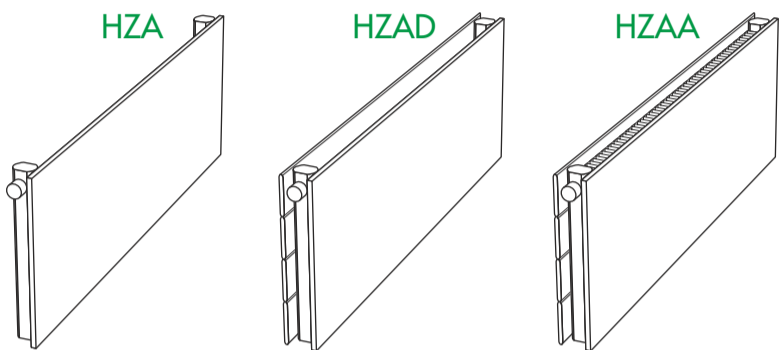

# TYPE ARTEPLANO CLASSIC HORIZONTAL

40024049

© Copyright by PGR 25/01/2021

**DE** Geeignete Befestigungsschrauben je nach Beschaffenheit der Wand verwenden.

**EN** Use mounting screws suitable for your wall.

**ES** Utilizar un sistema de fijación adecuado al tipo de pared.

**FR** Utiliser des vis de fixation adaptées à la nature de votre mur.

**IT** D'impiegare un sistema di fissaggio adatto al tipo di muro.

**NL** Gebruik montageschroeven die geschikt zijn voor de aard van de wand.

**PL** Używać śrub mocujących przystosowanych do rodzaju ściany.

HZA

HZAD

HZAA

	CVD	P (mm)	D (mm)	W (mm)
HZA	CVD-2	45	25	44
HZAD	CVD-0	10	27	54
HZAA	CVD-0	10	27	54
HZLA (H=83-305 mm)	CVD-1	25	25	44
HZLA (H=379-897 mm)	CVD-0	10	9	44