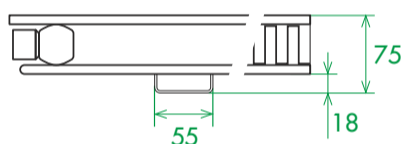

# TYPE ARTEPLANO CLASSIC HORIZONTAL

40024049

© Copyright by PGR 25/01/2021

**DE** Geeignete Befestigungsschrauben je nach Beschaffenheit der Wand verwenden.

**EN** Use mounting screws suitable for your wall.

**ES** Utilizar un sistema de fijación adecuado al tipo de pared.

**FR** Utiliser des vis de fixation adaptées à la nature de votre mur.

**IT** D'impiegare un sistema di fissaggio adatto al tipo di muro.

**NL** Gebruik montageschroeven die geschikt zijn voor de aard van de wand.

**PL** Używać śrub mocujących przystosowanych do rodzaju ściany.

HZA

HZAD

HZAA

	CVD	P (mm)	D (mm)	W (mm)
HZA	CVD-2	45	25	44
HZAD	CVD-0	10	27	54
HZAA	CVD-0	10	27	54
HZLA (H=83-305 mm)	CVD-1	25	25	44
HZLA (H=379-897 mm)	CVD-0	10	9	44