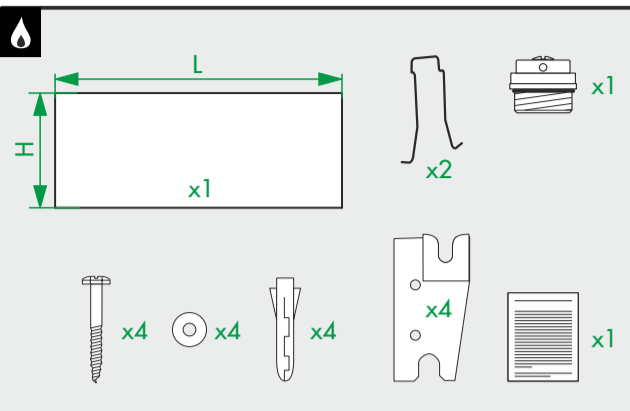

# TYPE ARTEPLANO CLASSIC HORIZONTAL

40024049

© Copyright by PGR 25/01/2021

**DE** Geeignete Befestigungsschrauben je nach Beschaffenheit der Wand verwenden.

**EN** Use mounting screws suitable for your wall.

**ES** Utilizar un sistema de fijación adecuado al tipo de pared.

**FR** Utiliser des vis de fixation adaptées à la nature de votre mur.

**IT** D'impiegare un sistema di fissaggio adatto al tipo di muro.

**NL** Gebruik montageschroeven die geschikt zijn voor de aard van de wand.

**PL** Używać śrub mocujących przystosowanych do rodzaju ściany.

HZA

HZAD

HZAA

	CVD	P (mm)	D (mm)	W (mm)
HZA	CVD-2	45	25	44
HZAD	CVD-0	10	27	54
HZAA	CVD-0	10	27	54
HZLA (H=83-305 mm)	CVD-1	25	25	44
HZLA (H=379-897 mm)	CVD-0	10	9	44