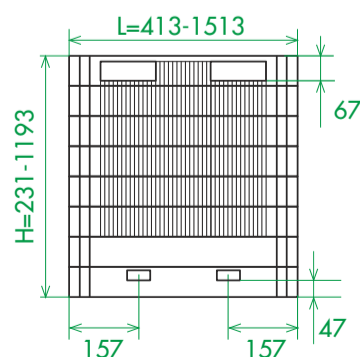

**NL** Gebruik montageschroeven die geschikt zijn voor de aard van de wand.

**PL** Używać śrub mocujących przystosowanych do rodzaju ściany.

HZA

HZAD

HZAA

	CVD	P (mm)	D (mm)	W (mm)
HZA	CVD-2	45	25	44
HZAD	CVD-0	10	27	54
HZAA	CVD-0	10	27	54
HZLA (H=83-305 mm)	CVD-1	25	25	44
HZLA (H=379-897 mm)	CVD-0	10	9	44