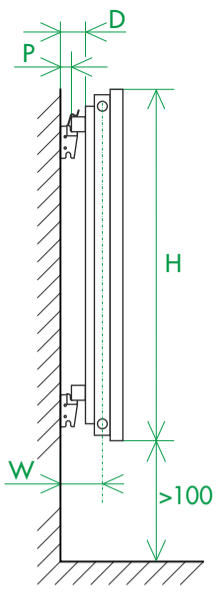

**NL** Gebruik montageschroeven die geschikt zijn voor de aard van de wand.

**PL** Używać śrub mocujących przystosowanych do rodzaju ściany.

HZA

HZAD

HZAA

	CVD	P (mm)	D (mm)	W (mm)
HZA	CVD-2	45	25	44
HZAD	CVD-0	10	27	54
HZAA	CVD-0	10	27	54
HZLA (H=83-305 mm)	CVD-1	25	25	44
HZLA (H=379-897 mm)	CVD-0	10	9	44