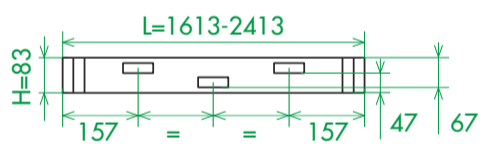

**NL** Gebruik montageschroeven die geschikt zijn voor de aard van de wand.

**PL** Używać śrub mocujących przystosowanych do rodzaju ściany.

HZA

HZAD

HZAA

	CVD	P (mm)	D (mm)	W (mm)
HZA	CVD-2	45	25	44
HZAD	CVD-0	10	27	54
HZAA	CVD-0	10	27	54
HZLA (H=83-305 mm)	CVD-1	25	25	44
HZLA (H=379-897 mm)	CVD-0	10	9	44