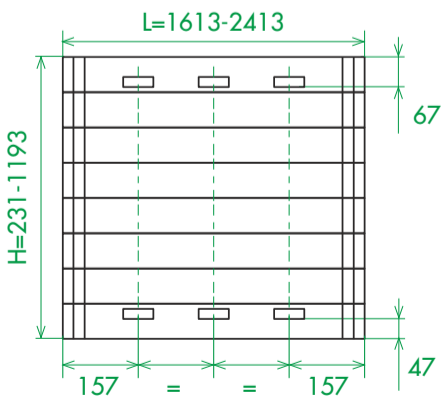

**NL** Gebruik montageschroeven die geschikt zijn voor de aard van de wand.

**PL** Używać śrub mocujących przystosowanych do rodzaju ściany.

HZA

HZAD

HZAA

	CVD	P (mm)	D (mm)	W (mm)
HZA	CVD-2	45	25	44
HZAD	CVD-0	10	27	54
HZAA	CVD-0	10	27	54
HZLA (H=83-305 mm)	CVD-1	25	25	44
HZLA (H=379-897 mm)	CVD-0	10	9	44