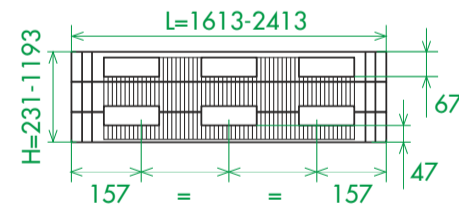

**NL** Gebruik montageschroeven die geschikt zijn voor de aard van de wand.

**PL** Używać śrub mocujących przystosowanych do rodzaju ściany.

HZA

HZAD

HZAA

	CVD	P (mm)	D (mm)	W (mm)
HZA	CVD-2	45	25	44
HZAD	CVD-0	10	27	54
HZAA	CVD-0	10	27	54
HZLA (H=83-305 mm)	CVD-1	25	25	44
HZLA (H=379-897 mm)	CVD-0	10	9	44