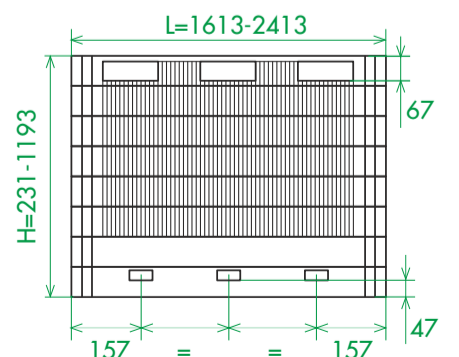

**NL** Gebruik montageschroeven die geschikt zijn voor de aard van de wand.

**PL** Używać śrub mocujących przystosowanych do rodzaju ściany.

HZA

HZAD

HZAA

	CVD	P (mm)	D (mm)	W (mm)
HZA	CVD-2	45	25	44
HZAD	CVD-0	10	27	54
HZAA	CVD-0	10	27	54
HZLA (H=83-305 mm)	CVD-1	25	25	44
HZLA (H=379-897 mm)	CVD-0	10	9	44