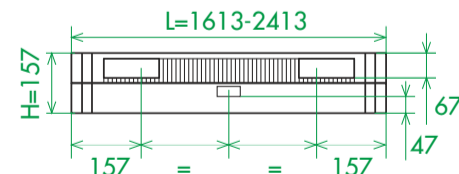

**NL** Gebruik montageschroeven die geschikt zijn voor de aard van de wand.

**PL** Używać śrub mocujących przystosowanych do rodzaju ściany.

HZA

HZAD

HZAA

	CVD	P (mm)	D (mm)	W (mm)
HZA	CVD-2	45	25	44
HZAD	CVD-0	10	27	54
HZAA	CVD-0	10	27	54
HZLA (H=83-305 mm)	CVD-1	25	25	44
HZLA (H=379-897 mm)	CVD-0	10	9	44