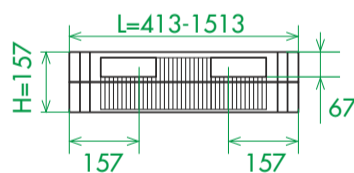

**NL** Gebruik montageschroeven die geschikt zijn voor de aard van de wand.

**PL** Używać śrub mocujących przystosowanych do rodzaju ściany.

HZA

HZAD

HZAA

	CVD	P (mm)	D (mm)	W (mm)
HZA	CVD-2	45	25	44
HZAD	CVD-0	10	27	54
HZAA	CVD-0	10	27	54
HZLA (H=83-305 mm)	CVD-1	25	25	44
HZLA (H=379-897 mm)	CVD-0	10	9	44