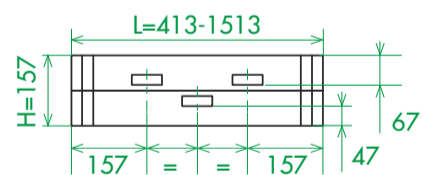

**NL** Gebruik montageschroeven die geschikt zijn voor de aard van de wand.

**PL** Używać śrub mocujących przystosowanych do rodzaju ściany.

HZA

HZAD

HZAA

	CVD	P (mm)	D (mm)	W (mm)
HZA	CVD-2	45	25	44
HZAD	CVD-0	10	27	54
HZAA	CVD-0	10	27	54
HZLA (H=83-305 mm)	CVD-1	25	25	44
HZLA (H=379-897 mm)	CVD-0	10	9	44