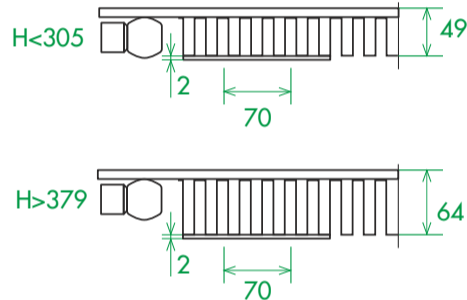

# TYPE ARTEPLANO CLASSIC HORIZONTAL

40024049

© Copyright by PGR 25/01/2021

**DE** Geeignete Befestigungsschrauben je nach Beschaffenheit der Wand verwenden.

**EN** Use mounting screws suitable for your wall.

**NL** Gebruik montageschroeven die geschikt zijn voor de aard van de wand.

**PL** Używać śrub mocujących przystosowanych do rodzaju ściany.

HZA

HZAD

HZAA

	CVD	P (mm)	D (mm)	W (mm)
HZA	CVD-2	45	25	44
HZAD	CVD-0	10	27	54
HZAA	CVD-0	10	27	54
HZLA (H=83-305 mm)	CVD-1	25	25	44
HZLA (H=379-897 mm)	CVD-0	10	9	44