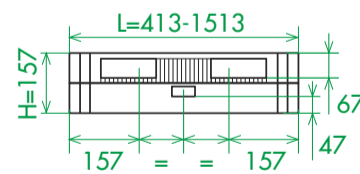

**NL** Gebruik montageschroeven die geschikt zijn voor de aard van de wand.

**PL** Używać śrub mocujących przystosowanych do rodzaju ściany.

HZA

HZAD

HZAA

	CVD	P (mm)	D (mm)	W (mm)
HZA	CVD-2	45	25	44
HZAD	CVD-0	10	27	54
HZAA	CVD-0	10	27	54
HZLA (H=83-305 mm)	CVD-1	25	25	44
HZLA (H=379-897 mm)	CVD-0	10	9	44